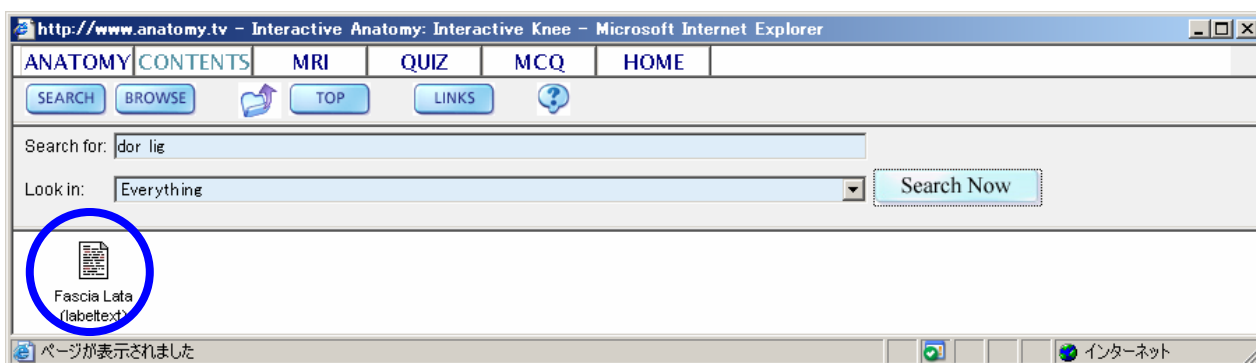

4.コンテンツ・セクション

トップのコンテンツというタブをクリックすることにより、主要なナビゲーションツールへユーザをご案内します。選択した部位内での検索及びブラウズができるようになります。

Search (検索)

この検索の機能により、ユーザーがタイトルの範囲内で含まれすべてのコンテンツを検索することができます。検索は、1種類の指定されたフォルダを検索対象とすることもできますが、全コンテンツを検索させることもできます。検索のために、ドロップダウンメニューを使用して検索対象を探することができます。たとえば、Interactive Knee からのドロップダウンメニューは、下記の通りです。

Search Now

語または短いフレーズを入力して、ドロップダウンリストからカテゴリーの選択を選んで、Search Now ボタンをクリックしてください。検索結果は、ウィンドウの下の部分で示されます。

この検索は、他の言葉の間を And として解釈するため、明確な別々の語を検索してください。
もし、結果が見つからなかったら、検索語の文字数を減らして検索してみてください。
例えば、"dorsal third ligament"で検索して、結果が得られなければ、"dor lig"とのみ検索してください。
検索結果から、本文を読むためには、検索結果をクリックすることにより、参照することができます。

検索結果からの動画やアニメーションやテキストを選択すると、リンクボタンが利用可能になります。このリンクボタンをクリックすることにより、選択した動画やアニメーションやテキストがリンクされている3D イメージの部位付きのテキストの画面にリンクします。

テキストから完全な検索結果まで戻るためには、Contents のタブをクリックしてください。動画やアニメーションから検索機能まで戻るためには、単に動画やアニメーションのウィンドウをクローズしてください。