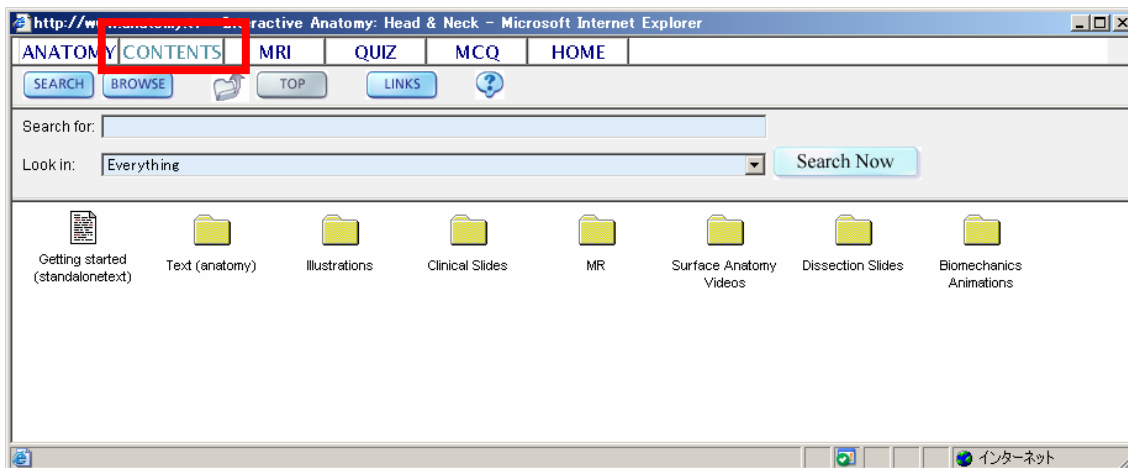

4.コンテンツ・セクション

トップのコンテンツというタブをクリックすることにより、主要なナビゲーションツールへユーザをご案内します。選択した部位内での検索及びブラウズができるようになります。

Search (検索)

この検索の機能により、ユーザーがタイトルの範囲内で含まれすべてのコンテンツを検索することができます。検索は、1種類の指定されたフォルダを検索対象とすることもできますが、全コンテンツを検索させることもできます。検索のために、ドロップダウンメニューを使用して検索対象を探することができます。たとえば、Interactive Knee からのドロップダウンメニューは、下記の通りです。

Search Now

語または短いフレーズを入力して、ドロップダウンリストからカテゴリーの選択を選んで、Search Now ボタンをクリックしてください。検索結果は、ウィンドウの下の部分で示されます。

この検索は、他の言葉の間を And として解釈するため、明確な別々の語を検索してください。
もし、結果が見つからなかったら、検索語の文字数を減らして検索してみてください。
例えば、"dorsal third ligament"で検索して、結果が得られなければ、"dor lig"とのみ検索してください。
検索結果から、本文を読むためには、検索結果をクリックすることにより、参照することができます。

検索結果からの動画やアニメーションやテキストを選択すると、リンクボタンが利用可能になります。このリンクボタンをクリックすることにより、選択した動画やアニメーションやテキストがリンクされている3D イメージの部位付きのテキストの画面にリンクします。

テキストから完全な検索結果まで戻るためには、Contents のタブをクリックしてください。動画やアニメーションから検索機能まで戻るためには、単に動画やアニメーションのウィンドウをクローズしてください。

Browse (ブラウズ)

このブラウズの機能を利用することで、アルファベット順にコンテンツをブラウズすることができます。

各フォルダ (Windows ファイルシステムのような) の範囲内で各々のカテゴリーしてあります。コンテンツの内容はそれぞれフォルダにより、分類されてあります。中身を見るためには、フォルダをダブルクリックしてください。フォルダの範囲内でどんなスライドでもまたはビデオでも、アニメーションでもダブルクリックすることで、ウィンドウが開き、選択されたコンテンツを見ることができます。