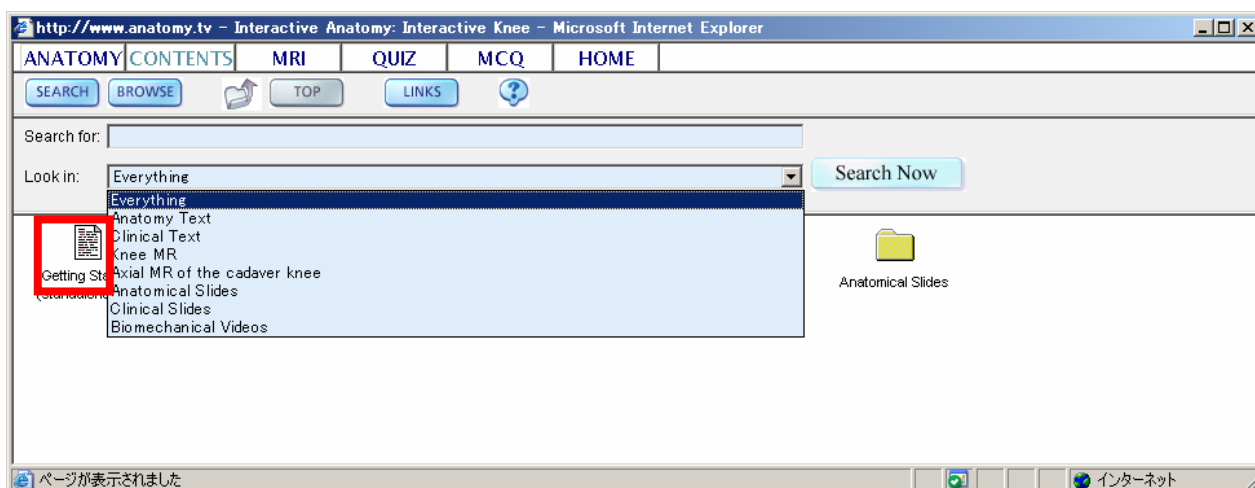

4.コンテンツ・セクション

トップのコンテンツというタブをクリックすることにより、主要なナビゲーションツールへユーザをご案内します。選択した部位内での検索及びブラウズができるようになります。

Search (検索)

この検索の機能により、ユーザーがタイトルの範囲内で含まれすべてのコンテンツを検索することができます。検索は、1種類の指定されたフォルダを検索対象とすることもできますが、全コンテンツを検索させることもできます。検索のために、ドロップダウンメニューを使用して検索対象を探することができます。たとえば、Interactive Knee からのドロップダウンメニューは、下記の通りです。