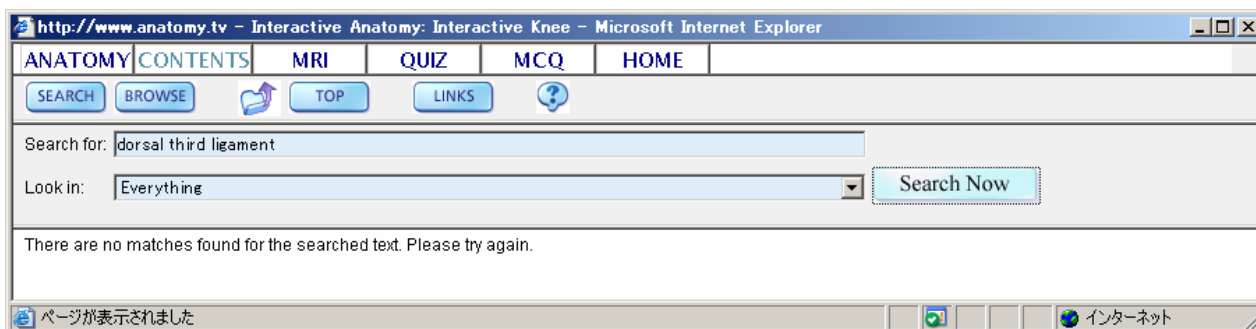

4.コンテンツ・セクション

トップのコンテンツというタブをクリックすることにより、主要なナビゲーションツールへユーザをご案内します。選択した部位内での検索及びブラウズができるようになります。

Search (検索)

この検索の機能により、ユーザーがタイトルの範囲内で含まれすべてのコンテンツを検索することができます。検索は、1種類の指定されたフォルダを検索対象とすることもできますが、全コンテンツを検索させることもできます。検索のために、ドロップダウンメニューを使用して検索対象を探することができます。たとえば、Interactive Knee からのドロップダウンメニューは、下記の通りです。

Search Now

語または短いフレーズを入力して、ドロップダウンリストからカテゴリーの選択を選んで、Search Now ボタンをクリックしてください。検索結果は、ウィンドウの下の部分で示されます。

この検索は、他の言葉の間を And として解釈するため、明確な別々の語を検索してください。
もし、結果が見つからなかったら、検索語の文字数を減らして検索してみてください。
例えば、"dorsal third ligament"で検索して、結果が得られなければ、"dor lig"とのみ検索してください。
検索結果から、本文を読むためには、検索結果をクリックすることにより、参照することができます。

検索結果からの動画やアニメーションやテキストを選択すると、リンクボタンが利用可能になります。このリンクボタンをクリックすることにより、選択した動画やアニメーションやテキストがリンクされている3D イメージの部位付きのテキストの画面にリンクします。

テキストから完全な検索結果まで戻るためには、Contents のタブをクリックしてください。動画やアニメーションから検索機能まで戻るためには、単に動画やアニメーションのウィンドウをクローズしてください。